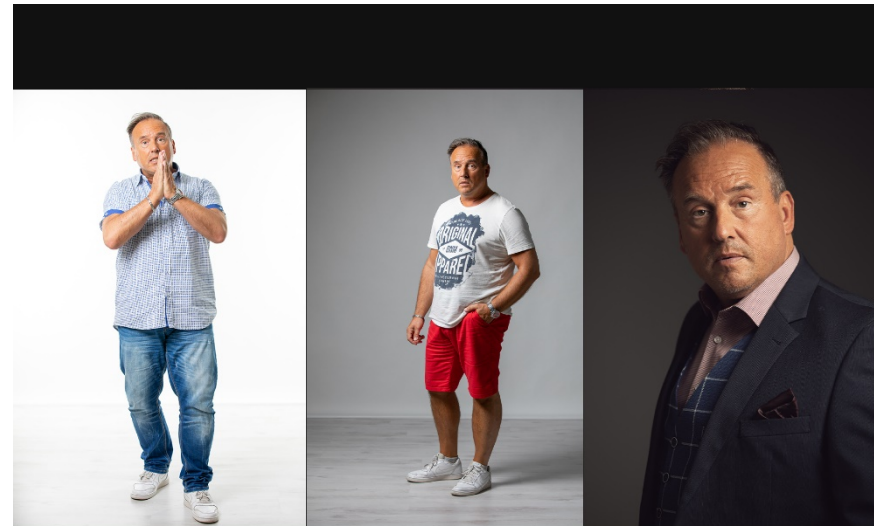

SEDCARD – NEUTRAL

DETLEF SCHOLZEN

Alter
55

Größe
175

Gewicht
85

Schuhgröße
43

Konfektion
52/54

Haar
Dunkel Blond

Augen
Braun

DETLEF SCHOLZEN

Sie suchen das passende Gesicht? Hier haben Sie es.

info@detlef-scholzen.de

www.detlef-scholzen.de